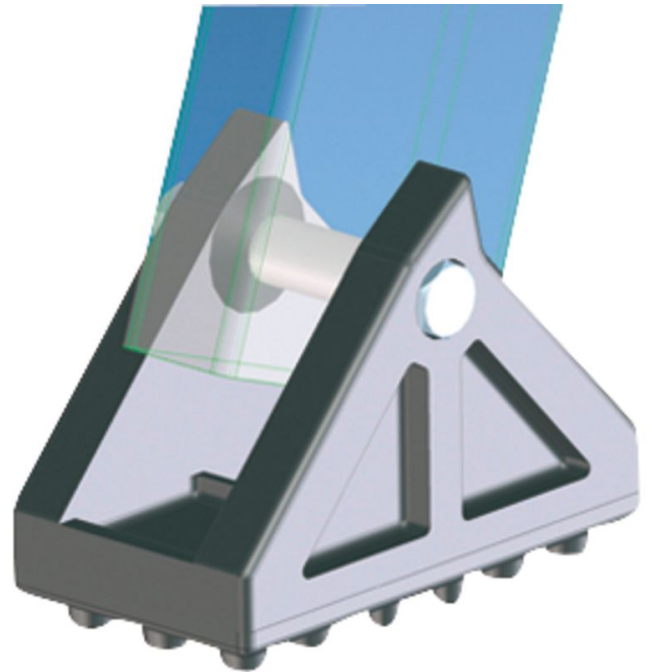

Kumipohjainen kääntöjalka 100 x 55 mm

Tuotekuvaus

- Profiilista 42 x 25 mm alkaen.
- Pinta-ala 100 x 55 mm.
- Toimituksen sisältö: 1 kpl, sis. asennustarvikkeet.
- Porattava ennen asennusta.

Tuoteominaisuudet