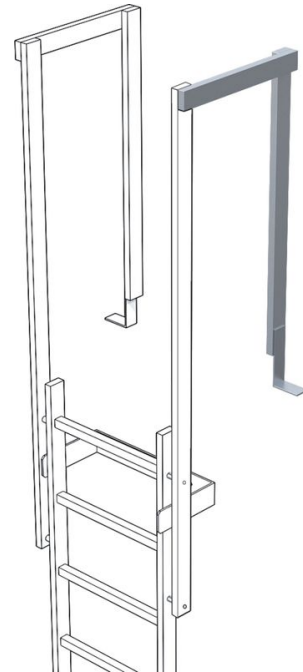

Poistumiskaide

Tuotekuvaus

- Sivujohteen koko: 60 x 25 mm
- Pituus: noin 1 380 mm, sis. lattiakulman.
- Vain yhdessä tuotteen 43243 tai 44243 kanssa (nousujohde, suora).

Vinkit ja erikoisominaisuudet

Normaalisti nousua ja poistumista varten tarvitaan kaksi sivujohdetta/kaidetta. Sivujohteiden/kaiteiden hinnat on lueteltu alla.

Tuoteominaisuudet

Paino	4.6 kg
Takuu	10 vuotta

Vaihtoehdot

	43248	44248
Materiaali	galvanoitua terästä	ruostumaton teräs

ZARGES Oy Tatti 7 00760 Helsinki	Tel: +358 9 777 2255 Fax: office@zarges.fi	www.zarges.com/fi Tehokas 30.6.2026 Muutokset tai virheet mahdollisia.
--	--	---