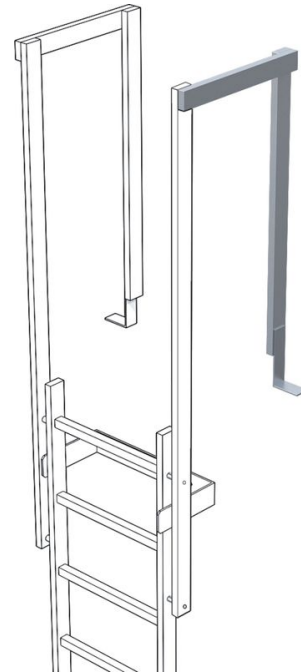

Poistumiskaide

Tuotekuvaus

- Sivujohteen koko: 60 x 25 mm
- Pituus: noin 1 380 mm, sis. lattiakulman.
- Vain yhdessä tuotteen 43243 tai 44243 kanssa (nousujohde, suora).

Vinkit ja erikoisominaisuudet

Normaalisti nousua ja poistumista varten tarvitaan kaksi sivujohdetta/kaidetta. Sivujohteiden/kaiteiden hinnat on lueteltu alla.

Tuoteominaisuudet

Paino	4.6 kg
Takuu	10 vuotta

Vaihtoehdot

	43248	44248
Materiaali	galvanoitua terästä	ruostumaton teräs

ZARGES Oy Tatti 7 00760 Helsinki	Tel: +358 9 777 2255 Fax: office@zarges.fi	www.zarges.com/fi Tehokas 15.5.2026 Muutokset tai virheet mahdollisia.
--	--	--