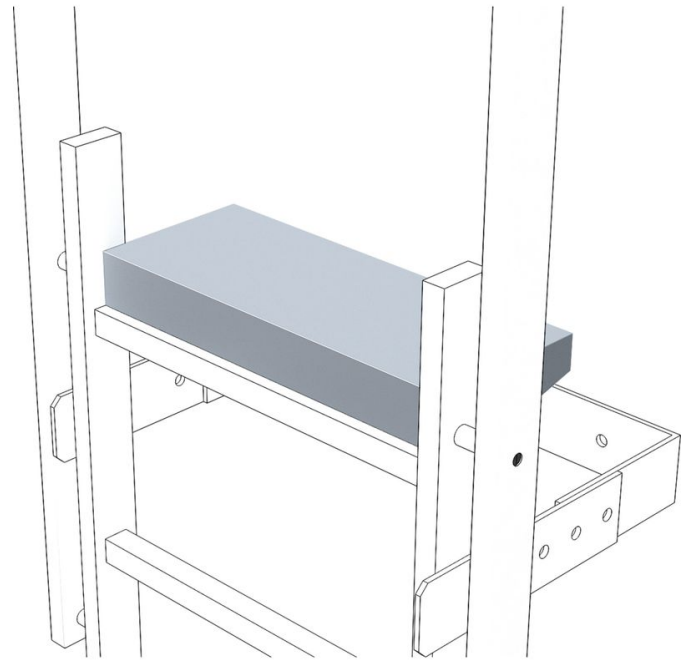

## Tuotekuvaus

- Ylimmän puolan laajentamista varten.
- Portaan leveys: 470 mm.
- Askelman syvyys: 150 mm tai 200 mm