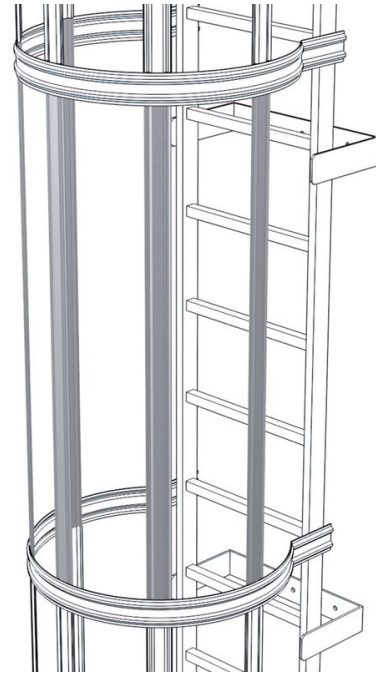

Selän suojatuki

Tuotekuvaus

- Rei'itetty profiililevy.
- Pituus: 1 400 mm. Leveys: 66 mm.

Tuoteominaisuudet

Vaihtoehdot

Tuotenumero 41245	Tuotenumero 42245	Tuotenumero 43245
Materiaali Eloksoitua alumiinia.	Materiaali Käsittelemätön alumiini	Materiaali galvanoitua terästä
Paino 0.9 kg	Paino 0.9 kg	Paino 2.2 kg
Tuotenumero 44245		
Materiaali Ruostumatonta terästä		
Paino 2.2 kg		