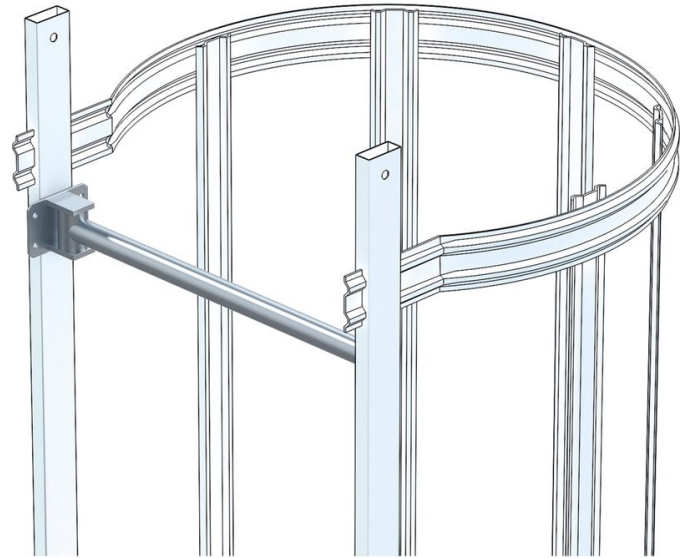

# Turvapuomi, jousitettu

## Tuotekuvaus

- Yksivartinen malli.
- Piilojousen avulla itselukittuva.
- Punainen.

## Tuoteominaisuudet

Paino

**3 kg**