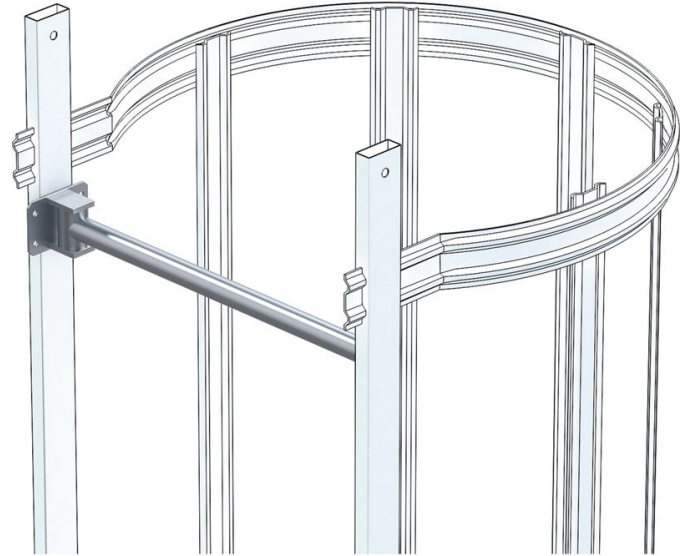

Turvapuomi, jousitettu

Tuotekuvaus

- Yksivartinen malli.
- Piilojousen avulla itselukittuva.
- Punainen.
- Standardeja noudattavan ratkaisun saamiseksi suosittelemme kaarimallista turvaporttia (43502, 44522).