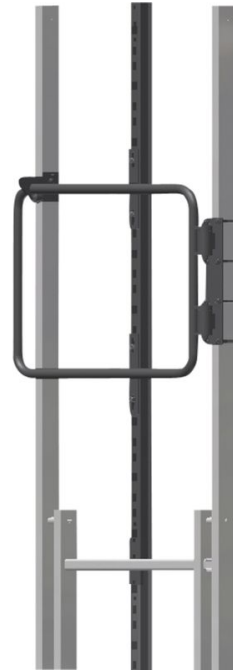

Kaarimallinen turvaportti integroiduilla noususuojakiskoilla

Tuotekuvaus

- Piilojousen avulla itsesulkeutuva, sis. esiasennetut noususuojakiskot.
- Kaksi painovoiman vaikutuksesta lukkiutuvaa nousu- ja poistumisestettä.
- Tarvittavat lisävarusteet: nousupalkit, suorat ja nousuportaat ylimmän puolan leventämiseksi.

Tuoteominaisuudet

Paino	10 kg
-------	-------

Vaihtoehdot

	43504	44495
Materiaali	galvanoitua terästä	ruostumaton teräs

ZARGES Oy Tatti 7 00760 Helsinki	Tel: +358 9 777 2255 Fax: office@zarges.fi	www.zarges.com/fi Tehokas 9.6.2026 Muutokset tai virheet mahdollisia.
--	--	---