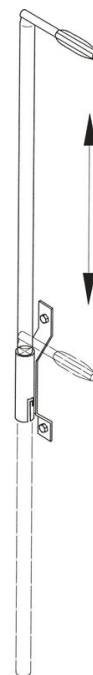

Nousutuki turvakahvalla

Tuotekuvaus

- Kiinnitetään muurauspinnalle.
- Laskettava. Saksalainen BG-sertifointi.
- Toimituksen sisältö: 1 kaide ja 1 kiinnitysholkki.

Vinkit ja erikoisominaisuudet

Kiinnitystarvikkeet (tapit jne.) eivät sisälly toimitukseen.

Tuoteominaisuudet

Paino	1.1 kg
Pituus	1.6 m

Vaihtoehdot

	47210	47211
Materiaali	Galvanoitua terästä.	ruostumaton teräs
Mitta	45 mm	44 mm

ZARGES Oy

Tatti 7

00760 Helsinki

Tel: +358 9 777 2255