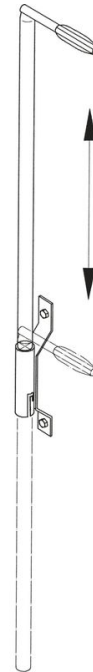

Nousutuki turvakahvalla

Tuotekuvaus

- Kiinnitetään muurauspinnalle.
- Laskettava. Saksalainen BG-sertifointi.
- Toimituksen sisältö: 1 kaide ja 1 kiinnitysholkki.

Vinkit ja erikoisominaisuudet

Kiinnitystarvikkeet (tapit jne.) eivät sisälly toimitukseen.

Tuoteominaisuudet

Paino	1.1 kg
Pituus	1.6 m

Vaihtoehdot

	47210	47211
Materiaali	Galvanoitua terästä.	ruostumaton teräs
Mitta	45 mm	44 mm

ZARGES Oy

Tatti 7

00760 Helsinki

Tel: +358 9 777 2255