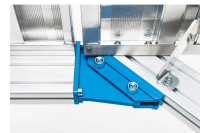

Siirrettävä työtaso

Siirrettävä, turvallinen työtaso. Voi myös käyttää kulkutienä. Täydellinen ratkaisu suomalaiseen kone- ja laiteympäristöön. Iso taso ja korkeat kaiteet tarjoavat turvallisen työalustan. Sopii hyvin pitkäkestoiisiin töihin, myös käytettäessä työkaluja tai työpisteen vaihtuessa usein. Suunnittele yksilöllinen ratkaisu osoitteessa creaxess.fi. Kirjautuneena käyttäjänä saat heti myös tarjouksen tuotteesta.

Tuotekuvaus

- Valitse nousukulma. Ensisijaisesti 45°, ahtaisiin kohteisiin valitse 60°.
- Askelmat ja taso rihlattu alumiinia (R10). Valittavissa myös liukumista estävä teräsritilä (R12) tai rei'itetty teräslevy (R13).
- Askelmaleveys 600 mm, 800 mm tai 1000 mm.
- Työtason pituus yksilöllisesti asetettavissa 10 cm välein, tason korkeus 1 cm välein.
- Saatavilla myös yli ulottuva työtaso esteiden ylittämiseen.
- Ajolaitteisto saatavilla valinnaisesti myös antistaattisena. Valitse ZARGES Ergo Stop keskuslukitus vaivatonta lukitusta varten.
- Kapea ajolaitteisto. Ajolaitteiston leveys on minimoitu lisäpainon avulla.
- Lisävarusteena saatavilla esim. portti, työkaluhylly, törmäyssuojat, jne.
- Voi käyttää myös kulkutienä sillä kaiteet ovat irrotettavissa.
- Nopea ja helppo asennus ZARGESin suurelta osin esiasennetun liitäntäjärjestelmän ansiosta.

Vinkit ja erikoisominaisuudet

Suosittellemme käyttämään standardin mukaisesti tasoa ympäröiviä kaiteita sekä molemminpuolisia nousukaiteita.

Tuote on standardin SFS EN ISO 14122 mukainen.VNA

400/2008 mukaan pitää työtasoissa jotka ovat koneen ja laitteen ääressä sekä kulkutienä toimivissa tuotteissa aina soveltaa tätä standardia.