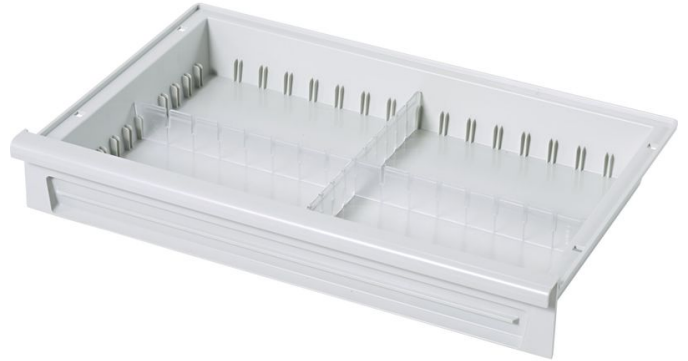

Moduulilaatikko, lukittava (ABS)

Tuotekuvaus

- Lukittava ABS-moduulilaatikko ja sylinterilukko

Vaihtoehdot

	46466	46468
Leveys	400 mm	600 mm
Mitat	600 mm × 400 mm × 150 mm	400 mm × 600 mm × 150 mm
Paino	3.3 kg	2 kg
Pituus	600 mm	400 mm