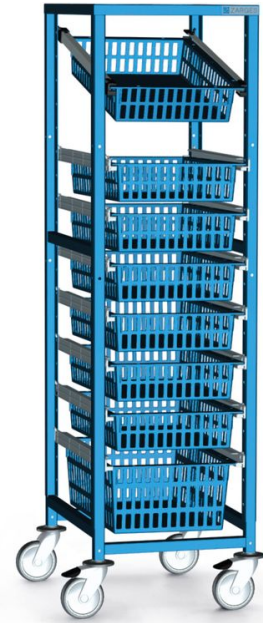

Keräilyvaunu, 1-rivinen

Tuotekuvaus

- Teräs, jauhepinnoitettu.
- Väri: vaaleanharmaa, RAL 7035.
- Alusta tukevaa nelikulmaputkea.
- Aukkoväli: 71 mm.
- 4 ohjauspyörää, Ø 125 mm, joista kaksi jarrulla varustettuna.
- Yhteensopiva ripustettavien kiskojen kanssa.

Tuoteominaisuudet

Paino
20 kg

Vaihtoehdot

Tuotenumero 46441	Tuotenumero 366035	Tuotenumero 362162
Kehikon leveys 400 mm	Kehikon leveys 400 mm	Kehikon leveys 600 mm
Mitat P x S 483 mm x 675 mm	Mitat P x S 544 mm x 675 mm	Mitat P x S 744 mm x 475 mm
Pituus 483 mm	Pituus 544 mm	Pituus 744 mm
Syvyys 675 mm	Syvyys 675 mm	Syvyys 475 mm
Tuotenumero		

367568

Kehikon leveys

600 mm

Mitat P x S

744 mm x 475 mm

Pituus

744 mm

Syvyys