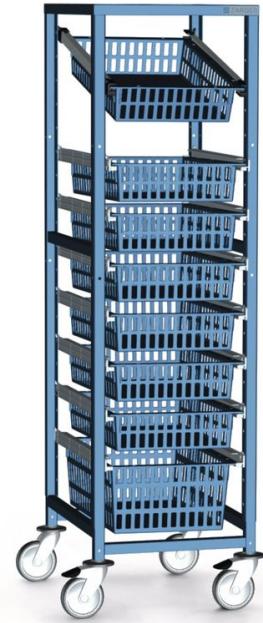

Keräilyvaunu, 1-rivinen

Tuotekuvaus

- Teräs, jauhepinnoitettu.
- Väri: vaaleanharmaa, RAL 7035.
- Alusta tukevaa nelikulmaputkea.
- Aukkoväli: 71 mm.
- 4 ohjauspyörää, Ø 125 mm, joista kaksi jarrulla varustettuna.
- Yhteensopiva ripustettavien kiskojen kanssa.

Tuoteominaisuudet

Paino	20 kg
-------	-------

Vaihtoehdot

	46441	366035	362162	367568
Kehikon leveys	400 mm	400 mm	600 mm	600 mm
Mitat P x S	483 mm x 675 mm	544 mm x 675 mm	744 mm x 475 mm	744 mm x 475 mm
Pituus	483 mm	544 mm	744 mm	744 mm
Syvyys	675 mm	675 mm	475 mm	475 mm