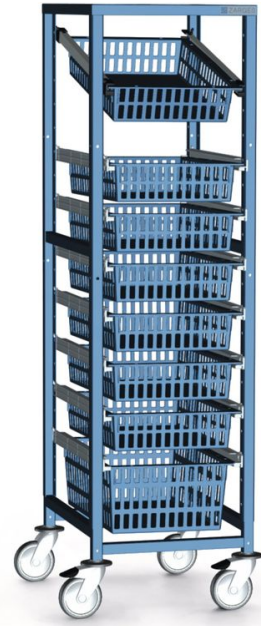

Keräilyvaunu, 1-rivinen

Tuotekuvaus

- Teräs, jauhepinnoitettu.
- Väri: vaaleanharmaa, RAL 7035.
- Alusta tukevaa nelikulmaputkea.
- Aukkoväli: 71 mm.
- 4 ohjauspyörää, Ø 125 mm, joista kaksi jarrulla varustettuna.
- Yhteensopiva ripustettavien kiskojen kanssa.

Tuoteominaisuudet

Paino	20 kg
-------	-------

Vaihtoehdot

	46441	366035	362162	367568
Kehikon leveys	400 mm	400 mm	600 mm	600 mm
Mitat P x S	483 mm x 675 mm	544 mm x 675 mm	744 mm x 475 mm	744 mm x 475 mm
Pituus	483 mm	544 mm	744 mm	744 mm
Syvyys	675 mm	675 mm	475 mm	475 mm