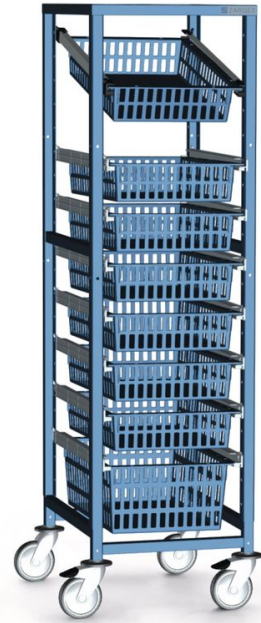

Keräilyvaunu, 1-rivinen

Tuotekuvaus

- Teräs, jauhepinnoitettu.
- Väri: vaaleanharmaa, RAL 7035.
- Alusta tukevaa nelikulmaputkea.
- Aukkoväli: 71 mm.
- 4 ohjauspyörää, Ø 125 mm, joista kaksi jarrulla varustettuna.
- Yhteensopiva ripustettavien kiskojen kanssa.

Tuoteominaisuudet

Paino	20 kg
-------	-------

Vaihtoehdot

	46441	366035	362162	367568
Kehikon leveys	400 mm	400 mm	600 mm	600 mm
Mitat P x S	483 mm x 675 mm	544 mm x 675 mm	744 mm x 475 mm	744 mm x 475 mm
Pituus	483 mm	544 mm	744 mm	744 mm
Syvyys	675 mm	675 mm	475 mm	475 mm