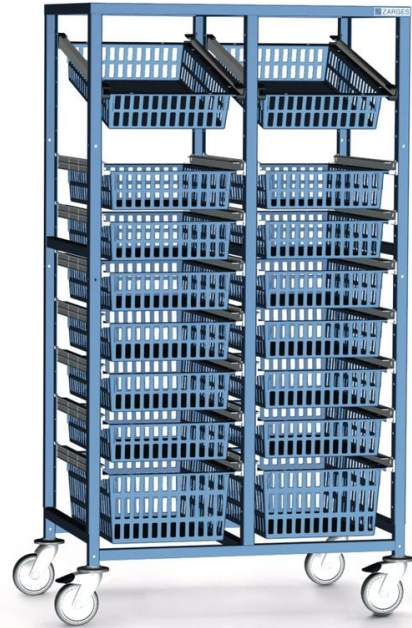

Keräilyvaunu, 2-rivinen

Tuotekuvaus

- Teräs, jauhepinnoitettu.
- Väri: vaaleanharmaa, RAL 7035.
- Alusta tukevaa nelikulmaputkea.
- Aukkoväli: 71 mm.
- 4 ohjauspyörää, Ø 125 mm, joista kaksi jarrulla varustettuna.
- Yhteensopiva ripustettavien kiskojen kanssa.

Tuoteominaisuudet

Kehikon leveys	400 mm
Mitat P x S	× 600 mm
Paino	30 kg
Syvyys	600 mm

ZARGES Oy

Tatti 7

00760 Helsinki

Tel: +358 9 777 2255

Fax:
office@zarges.fi

www.zarges.com/fi