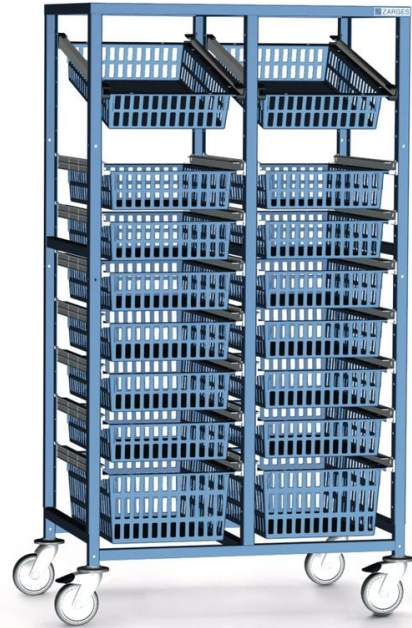

# Keräilyvaunu, 2-rivinen

## Tuotekuvaus

- Teräs, jauhepinnoitettu.
- Väri: vaaleanharmaa, RAL 7035.
- Alusta tukevaa nelikulmaputkea.
- Aukkoväli: 71 mm.
- 4 ohjauspyörää, Ø 125 mm, joista kaksi jarrulla varustettuna.
- Yhteensopiva ripustettavien kiskojen kanssa.

## Tuoteominaisuudet

Kehikon leveys	400 mm
Mitat P x S	600 mm
Paino	30 kg
Syvyys	600 mm

ZARGES Oy

Tatti 7

00760 Helsinki

Tel: +358 9 777 2255

Fax:  
office@zarges.fi

[www.zarges.com/fi](http://www.zarges.com/fi)