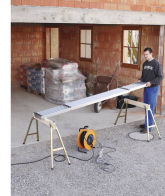

Missing translation

Tuotekuvaus

- 80 cm leveä tukirakenne, sivulla liukusuoja.
- Tilaa säästävä, taitettava malli.
- Kaikkien neljän jalan korkeus yksittäin säädettävissä (60–90 cm).
- Enimmäiskuormitus 150 kg.