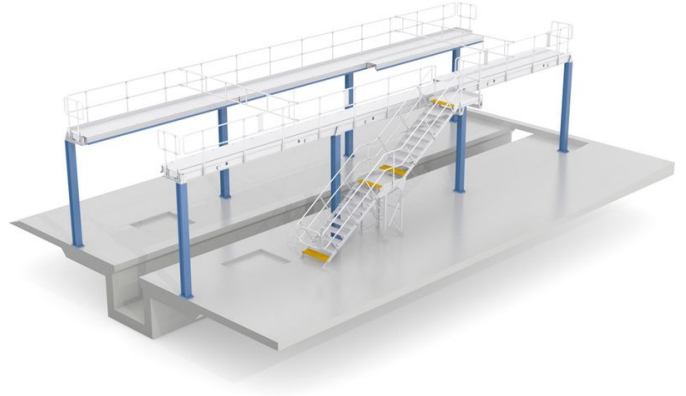

# Kattotyötasot

Kattotyötasot mahdollistavat pääsyn raideajoneuvon katolle ja työskentelyn koko katon alueella.

## Tuotekuvaus

- Kiinteät työtasot tai huoltotasot ovat yhteensopivia lähes kaikenmuotoisten ajoneuvorunkojen kanssa.
- Kattotyötasot voidaan asettaa maahan tai ripustaa kattoon tai ne voidaan asentaa kannattimiin tai kannatusvarsiin.
- Erilaisia käyntiratkaisuja, kuten portaita, askelmia tai rampeja (voidaan asentaa myös työtason alapuolelle lattialuukulla varustettuna).
- Työtasoon voidaan yhdistää myös erilaisia käyttöaineliitäntöjä (esim. sähkö- tai paineilmailiitännät).
- Suojapehmusteilla varustettu liukukiskojärjestelmä junan suojaamiseksi.