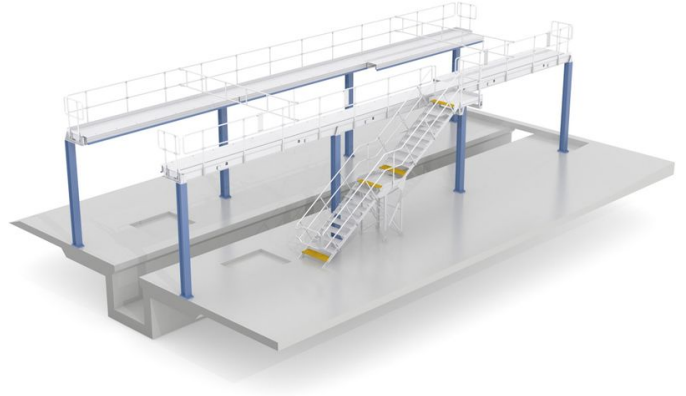

# Kattotyötasot

Kattotyötasot mahdollistavat pääsyn raideajoneuvon katolle ja työskentelyn koko katon alueella.

## Tuotekuvaus

- Kiinteät työtasot tai huoltotasot ovat yhteensopivia lähes kaikenmuotoisten ajoneuvorunkojen kanssa.
- Kattotyötasot voidaan asettaa maahan tai ripustaa kattoon tai ne voidaan asentaa kannattimiin tai kannatusvarsiin.
- Erilaisia käyntiratkaisuja, kuten portaita, askelmia tai rampeja (voidaan asentaa myös työtason alapuolelle lattialuukulla varustettuna).
- Työtasoon voidaan yhdistää myös erilaisia käyttöaineliitäntöjä (esim. sähkö- tai paineilmailiitännät).
- Suojapehmusteilla varustettu liukukiskojärjestelmä junan suojaamiseksi.