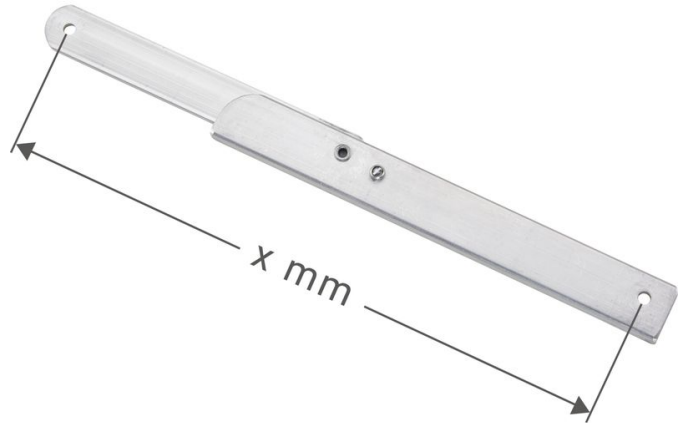

Kiinteä side, vasen - lukittuva

Tuotekuvaus

- Seventec-askelmatikkaille ja -portaille.

Tuoteominaisuudet

Takuu	Missing translation

Vaihtoehdot

	800398	800390	800410	800425	800392	800394
Pituus	320 mm	402 mm	422 mm	520 mm	559 mm	717 mm

ZARGES Oy Tatti 7 00760 Helsinki	Tel: +358 9 777 2255 Fax: office@zarges.fi	www.zarges.com/fi Tehokas 28.6.2026 Muutokset tai virheet mahdollisia.