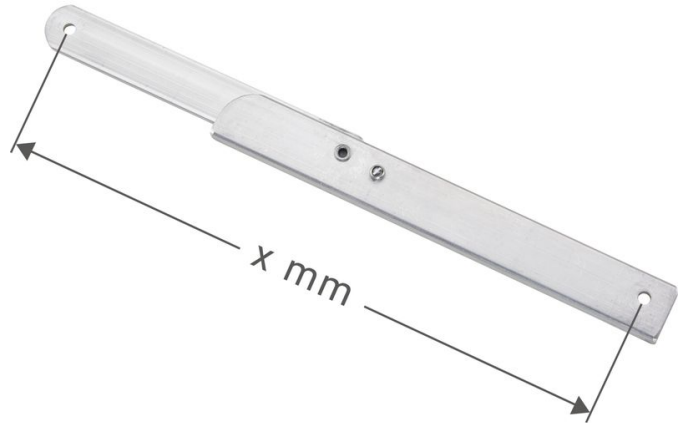

Kiinteä side, vasen - lukittuva

Tuotekuvaus

- Seventec-askelmatikkaille ja -portaille.

Tuoteominaisuudet

Takuu	Missing translation
-------	---------------------

Vaihtoehdot

	800398	800390	800410	800425	800392	800394
Pituus	320 mm	402 mm	422 mm	520 mm	559 mm	717 mm