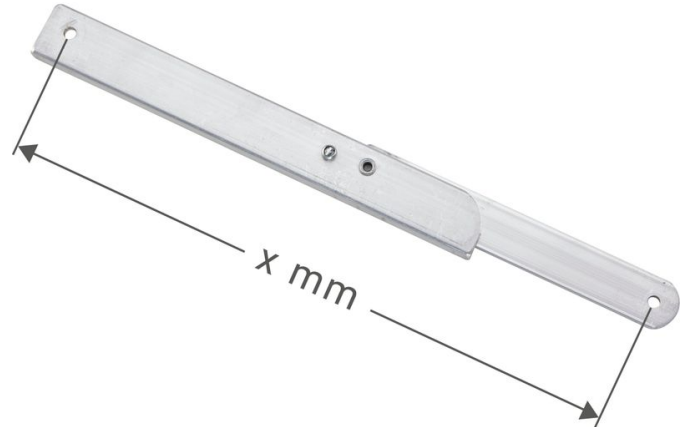

Kiinteä side, oikea - lukittuva

Tuotekuvaus

- Seventec-askelmatikkaille ja -portaille.

Tuoteominaisuudet

Takuu

Missing
translation

Vaihtoehdot

Tuotenumero 800399	Tuotenumero 800391	Tuotenumero 800411
Pituus 320 mm	Pituus 402 mm	Pituus 422 mm
Tuotenumero 800424	Tuotenumero 800393	Tuotenumero 800395
Pituus 520 mm	Pituus 559 mm	Pituus 717 mm