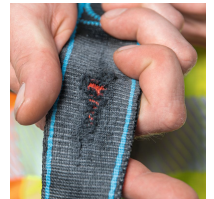

Armex

Käytännölliset ominaisuudet ja kestävä rakenne päivittäisiin huoltotöihin.

Tuotekuvaus

- Työasennon hallinnan osalta hengittävät, painamattomat olka-, lanti- ja jalkapehmusteet sekä leveä lantivyö takaavat mukavan työskentelyn koko päivän ajan. Kestävät materiaalilenkit auttavat lisäksi pitämään työpaikan järjestyksessä, jotta tarvittavat työkalut ovat nopeasti käden ulottuvilla. Armex on kestävä ja mukava EN361:2002-standardin mukainen turvalinja työasennon vakauttamiseen EN358:2018-standardin mukaisesti, ja siinä on lukuisia ominaisuuksia maksimaalisen turvallisuuden takaamiseksi. Näitä ovat muun muassa innovaatiot "Chair in the Air", NFC-tunniste, WebAlert ja automaattiset valjaiden lukot.
- Automaattiset vyön lukot ja lukuisat säätömahdollisuudet takaavat nopean pukemisen ja optimaalisen istuvuuden.
- Chair In The Air – ainutlaatuinen ratkaisu roikkumisesta aiheutuvaan traumaan. Suoraan valjaisiin integroitu järjestelmä, jonka avulla jopa kokematon henkilö voi saavuttaa turvallisen asennon putoamisen jälkeen vain 5 sekunnissa.
- WebAlert - varoittaa repeytyneistä hihnoista.
- ZmartCheck mahdollistaa turvallisuuden kannalta oleellisten tietojen nopean käytön.
- Alumiiniset kiinnityssilmukat rintalastan, selän ja vatsan kohdalla – kevyt ja kestävä.

- Käytä EN 361 -standardin mukaista alumiinista valmistettua vatsapuolista kiinnityssilmukkaa yhdessä EN 353-1 -standardin kanssa
- Sivulle taittavat kiinnityssilmukat eivät haittaa nousemista.
- Hengittävä, leveä selkä- ja lantiopehmuste, jalkapehmusteet ja olkahihnat ovat irrotettavia mukavuuden maksimoimiseksi.
- Kestävät tavaralenkit (kantavuus 20 kg) ja hihnanpidike takaavat turvallisen työpaikan järjestyksen.
- Sopii enintään 150 kg painaville henkilöille.
- Putoamisen ilmaisin (Fall Indicator) sijaitsee selänpuoleisen kiinnityssilmukan alaosassa. Jos valjas kuormittuu yli 6 kN, putoamisen ilmaisin repeää, ja näkyviin tulee merkintä: WARNING. Fall Indicator.
- Tuotetarran merkintäkenttä.