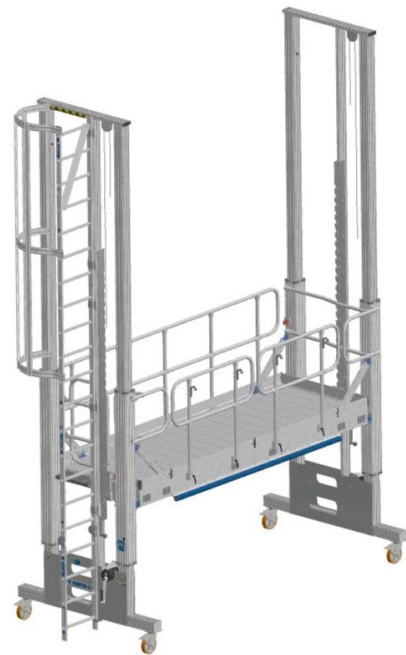

Plateforme de travail à hauteur réglable – accès - 40060025

Pour des travaux en hauteur sécurisés.

Description du produit

- Vous avez le choix entre l'échelle à crinoline, l'échelle coulissante ou un escabeau. Toutes les options d'accès peuvent être aisément adaptées pour faciliter l'accès.
- Hauteur libre allant jusqu'à 4 000 mm permettant d'atteindre des hauteurs élevées.

Hauteur de plate-forme	Modèle	Modèle	Normes	Poids
-	L	Échelle coulissante	EN ISO 14122	15 kg