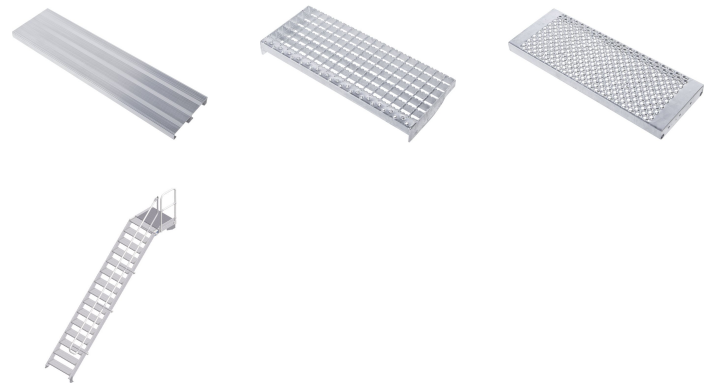

## Escaliers à palier -

#### Description du produit

- Différentes inclinaisons, 45° pour une montée confortable, 60° pour un encombrement réduit.
- Largeur de marche au choix : 600 mm, 800 mm ou 1000 mm.
- Marches et plate-forme garnies d'aluminium nervuré de série (R10). Variante (au choix) : caillebotis d'acier (R12) et tôle d'acier perforée (R13) pour un meilleur pouvoir antidérapant.
- Accès fixe aux bâtiments et aux machines.
- Longueurs de plate-forme adaptées individuellement.
- Élément de montage Barre d'appui pour une utilisation comme plate-forme de travail indépendante.
- Configuration individuelle de garde-corps sur la plate-forme, en option avec portes à battant ou barrière basculante.
- Une flexibilité maximale grâce aux mains-courantes amovibles sans aucun outil.
- Montants en profilés d'alu extrudés avec canaux de vissage pour possibilités de montage flexibles.
- Montage simple et rapide grâce au système d'assemblage ZARGES (haut degré de prémontage).

## Caractéristiques du produit

Capacité de charge max. d'une marche	150 kg
Charge	max. 300 kg
Garantie	10 ans
Inclinaison	45 °
Largeur des marches	800 mm
Longueur de plate-forme	600 mm
Nombre de marches	15
Normes	NF EN ISO 14122-4
Saillie	3881 mm
hauteur verticale	3220 mm