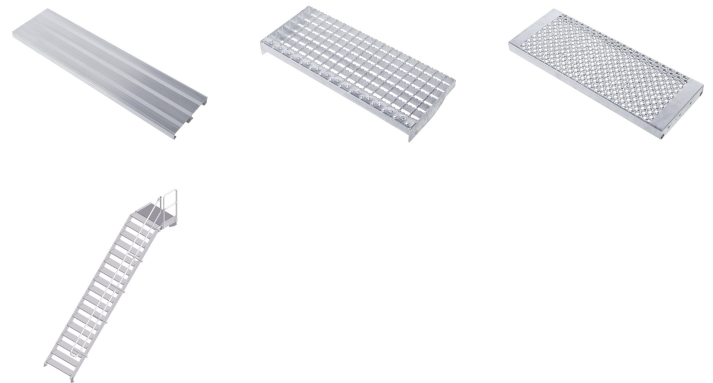

## Escaliers à palier -

#### Description du produit

- Différentes inclinaisons, 45° pour une montée confortable, 60° pour un encombrement réduit.
- Largeur de marche au choix : 600 mm, 800 mm ou 1000 mm.
- Marches et plate-forme garnies d'aluminium nervuré de série (R10). Variante (au choix) : caillebotis d'acier (R12) et tôle d'acier perforée (R13) pour un meilleur pouvoir antidérapant.
- Accès fixe aux bâtiments et aux machines.
- Longueurs de plate-forme adaptées individuellement.
- Élément de montage Barre d'appui pour une utilisation comme plate-forme de travail indépendante.
- Configuration individuelle de garde-corps sur la plate-forme, en option avec portes à battant ou barrière basculante.
- Une flexibilité maximale grâce aux mains-courantes amovibles sans aucun outil.
- Montants en profilés d'alu extrudés avec canaux de vissage pour possibilités de montage flexibles.
- Montage simple et rapide grâce au système d'assemblage ZARGES (haut degré de prémontage).

## Caractéristiques du produit

Capacité de charge max. d'une marche	150 kg
Charge	max. 300 kg
Garantie	10 ans
Inclinaison	45 °
Largeur des marches	1000 mm
Longueur de plate-forme	600 mm
Nombre de marches	17
Normes	NF EN ISO 14122-4
Saillie	4311 mm
hauteur verticale	3650 mm