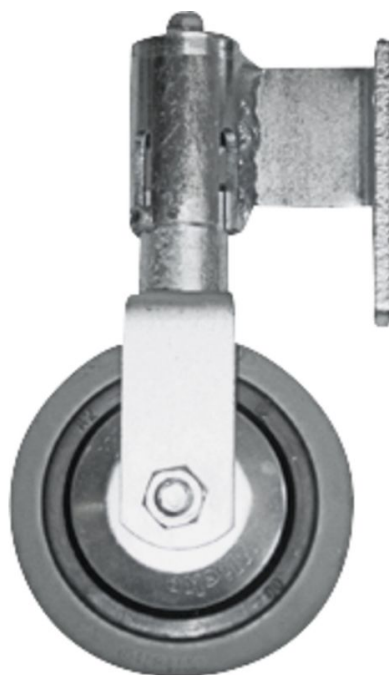

Roulette à ressort - 40218

Description du produit

- Pour extrémité inférieure d'échelle.
- Quantité livrée : 1 exemplaire.
- Pour le montage, il faut effectuer des perçages.

Caractéristiques du produit

Garantie	Missing translation
----------	---------------------