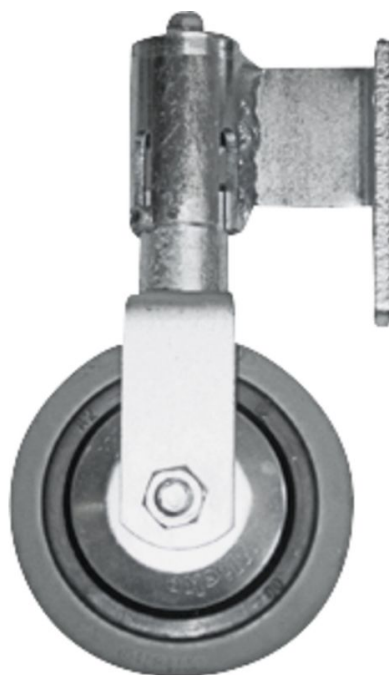

# Roulette à ressort - 40219

## Description du produit

- Pour extrémité inférieure d'échelle.
- Quantité livrée : 1 exemplaire.
- Pour le montage, il faut effectuer des perçages.