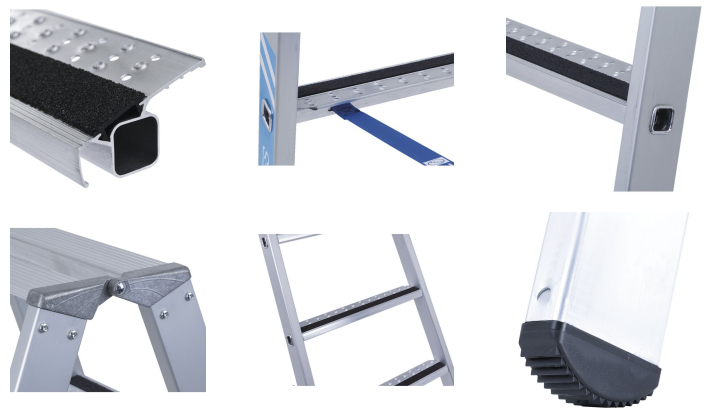

## R13step B - 41567

Échelle au pouvoir antidérapant optimal, grâce aux marches R13 adaptées à une utilisation en environnement huileux ou humide.

### Description du produit

- Échelle au pouvoir antidérapant optimal, grâce aux marches R13 adaptées à une utilisation en environnement huileux ou humide.
- Des marches de 80 mm de profondeur, dotées d'un revêtement R13, d'un profil et de perforations permettant l'évacuation des liquides, pour une adhérence nettement supérieure en toutes circonstances.
- Des mains propres grâce à des montants anodisés résistants à l'abrasion.
- Charnières robustes en aluminium moulé sous pression.
- Sangles en polyester haute résistance avec languette de fixation cousue – durables et résistantes à l'usure.
- Avec une hauteur de marche de 280 mm, ce modèle offre la plus grande hauteur de travail de sa catégorie.
- Sabots en 2 composants antidérapants interchangeables pour un appui antidérapant ainsi qu'une fixation solide dans le montant.
- Conception robuste : assemblage par sertissage des marches et des barreaux, avec des profilés en aluminium extrudé.

## Caractéristiques du produit

Certification	TÜV-SÜD
Charge	max. 150 kg
Cotes de transport	ca. 4.510 mm × ca. 820 mm × ca. 220 mm
Ecartement vertical entre les échelons / marches	265 mm
Garantie	10 ans
Hauteur de travail	5.7 m
Largeur extérieure, inférieure	0.83 m
Liaison montant-marches / échelons rivetée	sertie
Longueur d'échelle	4.51 m
Matériau	Aluminium naturel
Nombre de marches	16
Nombre de marches	2 × 16
Normes	EN 131 professional
Poids	28.5 kg
Profondeur des marches	80 mm
Protection anti-écartement	Sangle
Revêtement	anodisé
Section des montants	68 mm