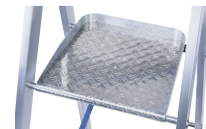

## Meistertritt S - 41632

Modèle haut de gamme doté d'un équipement de sécurité complet, d'une plate-forme extra-large, de marches Saferstep et de main-courantes.

### Description du produit

- Modèle haut de gamme doté d'un équipement de sécurité complet, d'une plate-forme extra-large, de marches Saferstep et de main-courantes.
- Une plate-forme particulièrement spacieuse, recouverte d'une tôle d'aluminium striée, pour une plus grande liberté de mouvement sur l'échelle.
- En série avec deux rambardes pour une montée et une descente sûres.
- Marches de 80 mm de profondeur avec ZARGES Safer Step Technology.
- Plateau de rangement spacieux en aluminium offrant beaucoup de place pour les outils et les petites pièces.
- Hauteur approx. de l'étrier de serrage : 1000 mm.
- Conception robuste : assemblage par sertissage des marches et des barreaux, avec des profilés en aluminium extrudé.

### Caractéristiques du produit

Bac porte-outils	Aluminium naturel
Certification	TÜV-SÜD
Charge	max. 150 kg
Cotes de transport	1.920 mm × 590 mm × 155 mm
Ecartement vertical entre les échelons / marches	265 mm
Garantie	10 ans
Hauteur de montant Partie d'accès/de renfort	73mm / 58mm
Hauteur de plate-forme	0.77 m
Hauteur de travail	2.8 m
Largeur de plate-forme	390 mm
Largeur extérieure, inférieure	0.59 m
Liaison montant-marches / échelons rivetée	sertie
Longueur d'échelle	1.92 m
Longueur de plate-forme	380 mm
Matériau	Aluminium naturel
Nombre de marches avec plate-forme	3
Normes	EN 131 professional
Poids	9.5 kg
Profondeur des marches	80 mm
Revêtement	naturel
Section des montants	73 mm
Section des montants	58 mm