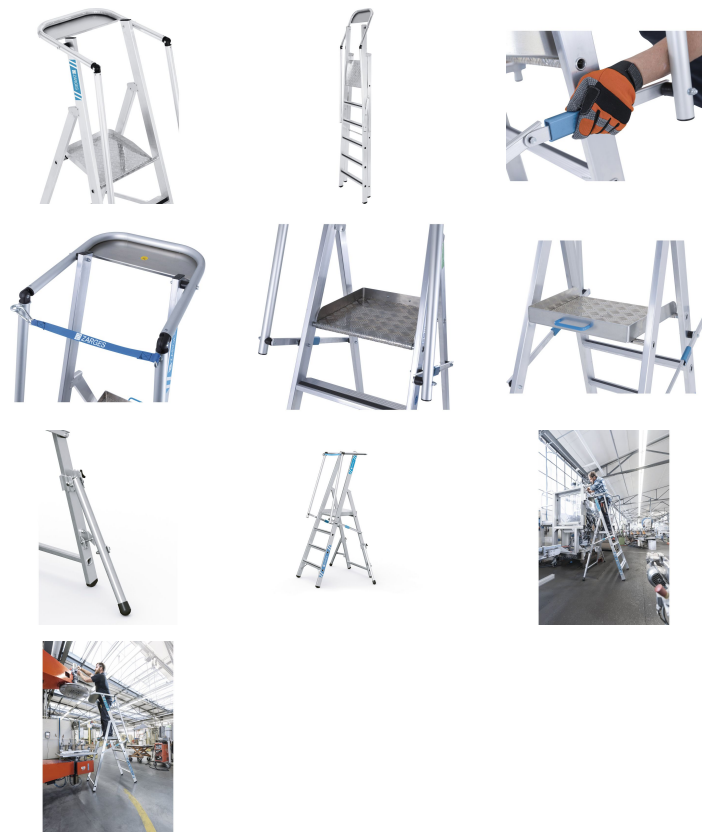

## ZAP Safemaster S - 41674

L'échelle-plateforme à marches serties peut désormais être équipée de stabilisateurs pour répondre à la norme EN 131-7.

### Description du produit

- L'échelle-plateforme à marches serties peut désormais être équipée de stabilisateurs pour répondre à la norme EN 131-7.
- Stabilité optimale grâce à une liaison rigide bilatérale et une résistance à la compression élevée.
- Transport peu encombrant grâce aux mains courantes anodisées rabattables.
- Repliage facile et rapide de l'échelle grâce à la poignée sur la plateforme.
- plateforme de travail en aluminium, env. 400 × 400 mm, avec main-courante de sécurité sur trois côtés (hauteur de 1 000 mm).
- Mains-courantes et garde-corps anodisés.
- Grand logement porte-outils pour les outils et les petites pièces.
- Marches de 80 mm de profondeur avec ZARGES Safer Step Technology.
- Jeux de stabilisateurs proposés en option, pouvant être montés a posteriori conformément à la norme EN 131, partie 7.

### Caractéristiques du produit

Bac porte-outils

Aluminium naturel

Certification

TÜV-SÜD

Charge	max. 150 kg
Cotes de transport	ca. 2.430 mm × 630 mm × 210 mm
Garantie	10 ans
Hauteur de montant Partie d'accès/de renfort	73mm / 58mm
Hauteur de plate-forme	1.06 m
Hauteur de travail	3.06 m
Hauteur du garde-corps	1000 mm
Hauteur, garde-corps compris	2.06 m
Largeur de plate-forme	400 mm
Largeur extérieure, inférieure	0.65 m
Longueur d'échelle	2.43 m
Longueur de plate-forme	400 mm
Matériau plateforme	Tôle ondulée en alu
Nombre de marches avec plate-forme	4
Normes	EN 131 professional
Poids	13 kg
Profondeur des marches	80 mm
Protection anti-écartement	Assemblage rigide
Section des montants	73 mm
Section des montants	58 mm
Type d'échelon / de marche	Safer Step