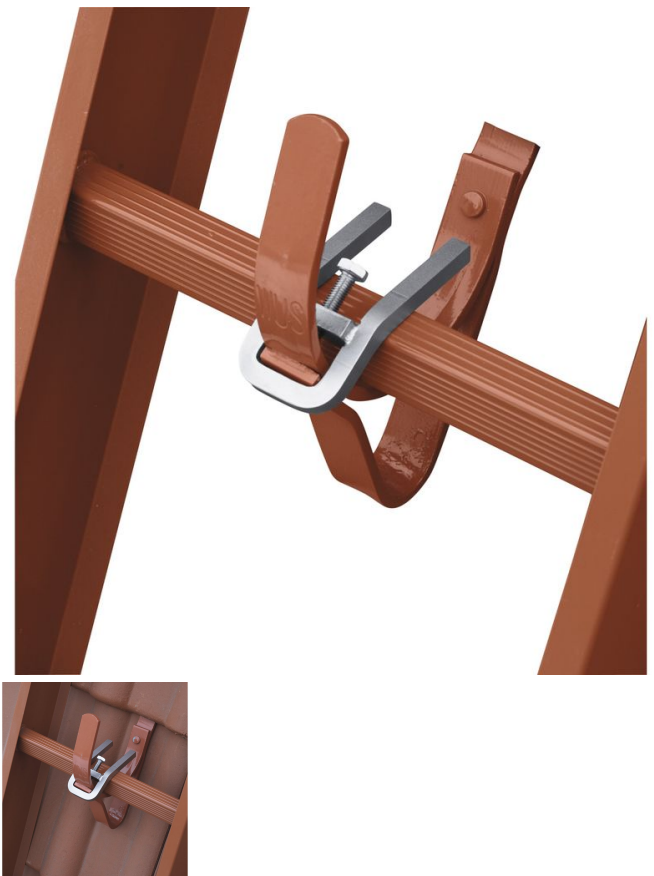

Crochets de fixation pour échelles de toit. - 41695

Description du produit

- Pour la fixation sûre de l'échelles de toit au crochet de toit conforme DIN 18 160/5.

Caractéristiques du produit

Cotes de transport	104 mm × 55 mm × 44 mm
Garantie	Missing translation
Matériau	Acier galvanisé
Poids	0.3 kg