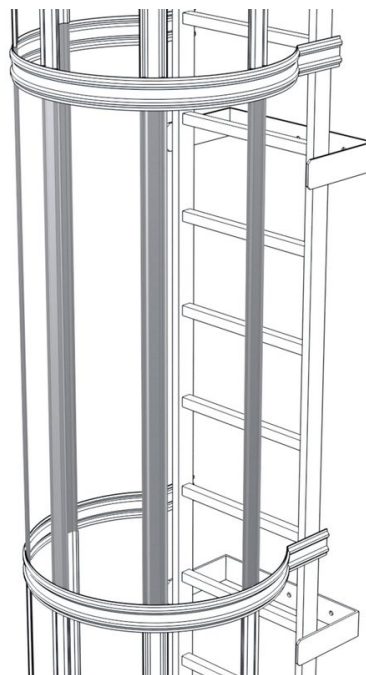

Étai de protection arrière - 42245

Description du produit

- Étai profilé perforé.
- Longueur : 1400 mm. Largeur : 66 mm.

Caractéristiques du produit

Matériau	Alu brut
Poids	0.9 kg

ZARGES GmbH

Oberdorf 1

CH-8222 Beringen