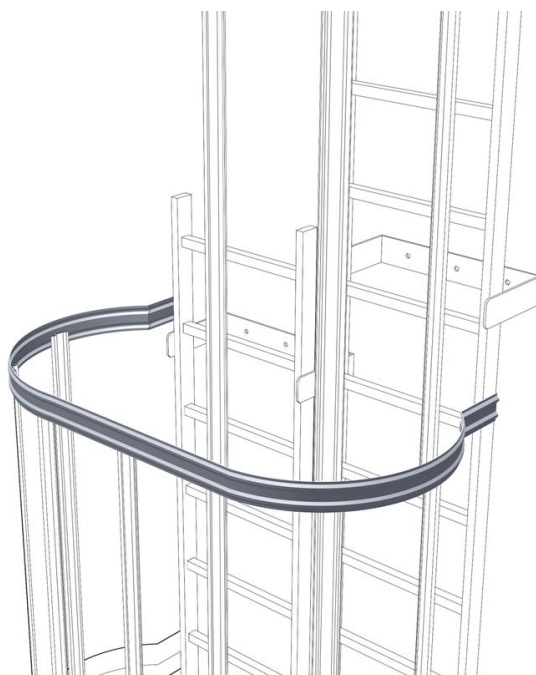

# Arceau de protection dorsale pour version excentrée - 42247

## Description du produit

- Largeur totale : 1.340 mm. Hauteur d'étrier : 80 mm.