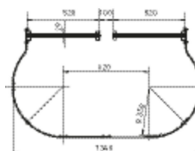

Arceau de protection dorsale pour version excentrée - 42247

Description du produit

- Largeur totale : 1.340 mm. Hauteur d'étrier : 80 mm.

Caractéristiques du produit

Garantie	10 ans
Matériau	Alu brut
Poids	1.2 kg