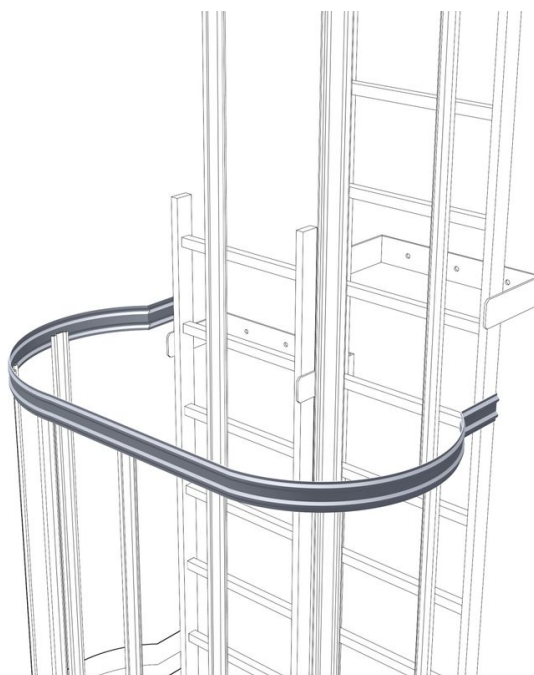

Arceau de protection dorsale pour version excentrée - 42247

Description du produit

- Largeur totale : 1.340 mm. Hauteur d'étrier : 80 mm.

Caractéristiques du produit

Garantie	10 ans
Matériau	Alu brut
Poids	1.2 kg