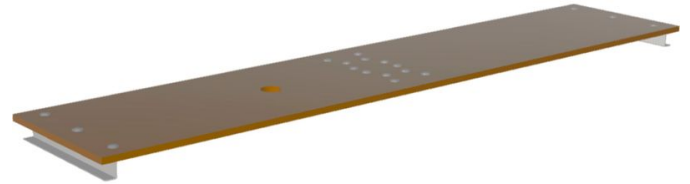

# Kit d'extension avec plateforme pour Multitec M - 42429

## Description du produit

- Plateforme en 2 parties en bois
- Rabattable au centre pour un transport et un stockage peu encombrants.

## Caractéristiques du produit

Compatible avec <b>42383</b>	Garantie <b>Missing translation</b>	Largeur <b>0.31 m</b>	Longueur <b>1.43 m</b>	Matériau <b>Bois</b>
Poids <b>3.7 kg</b>				