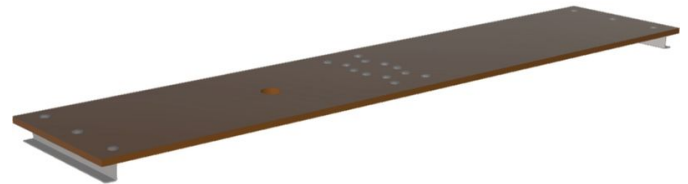

Kit d'extension avec plateforme pour Multitec M - 42447

Description du produit

- Plateforme en 2 parties en bois
- Rabattable au centre pour un transport et un stockage peu encombrants.

Caractéristiques du produit

Compatible avec	42382
Garantie	Missing translation
Largeur	0.31 m
Longueur	2.55 m
Matériau	Bois
Poids	6.1 kg

ZARGES GmbH

Oberdorf 1

CH-8222 Beringen

Tel: +41 (0) 52 682 06 00

Fax: +41 (0) 52 682 06 04

schweiz@zarges.ch