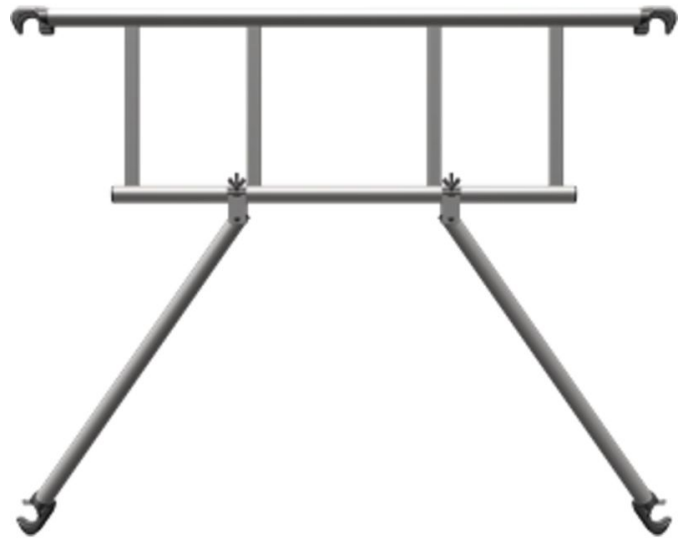

Garde-corps avancé - 42837

Description du produit

- pour assurer la protection côté long.
- Pour les échafaudages mobiles S-PLUS ou pour l'équipement ultérieur des échafaudages mobiles CompactMaster ou MultiTower.

Conseils et particularités

Garde-corps en tubes d'aluminium Ø 50 mm ;
jointures intégralement soudées. Avec pinces
autoblocantes (grises) en aluminium moulé sous
pression.

Caractéristiques du produit

Poids	7.2 kg
pour longueurs d'échafaudages	1.8 m