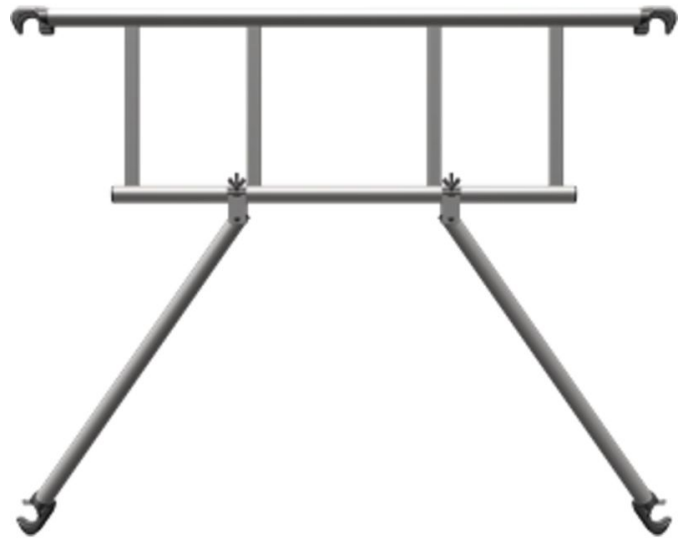

Garde-corps avancé - 42838

Description du produit

- pour assurer la protection côté long.
- Pour les échafaudages mobiles S-PLUS ou pour l'équipement ultérieur des échafaudages mobiles CompactMaster ou MultiTower.

Conseils et particularités

Garde-corps en tubes d'aluminium Ø 50 mm ;
jointures intégralement soudées. Avec pinces
autoblocantes (grises) en aluminium moulé sous
pression.

Caractéristiques du produit

Poids	9.7 kg
pour longueurs d'échafaudages	2.5 m