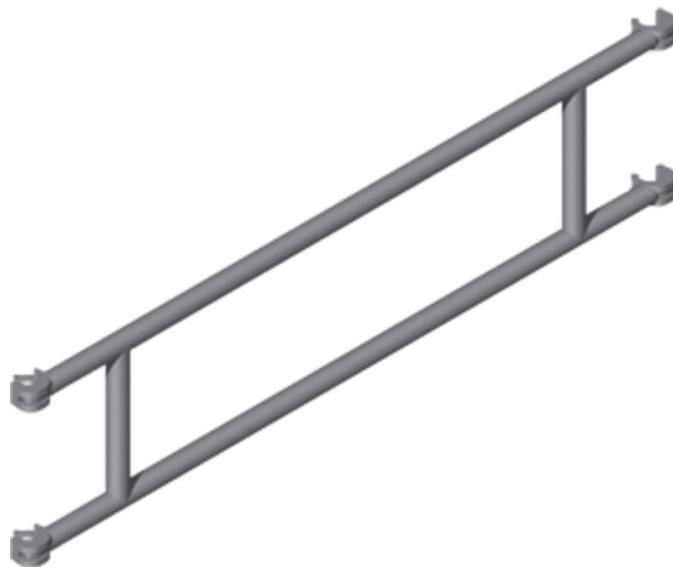

Garde-corps - 42955

Description du produit

- pour assurer la protection côté long.
- Fixation : de l'intérieur vers l'extérieur.

Conseils et particularités

Garde-corps en tubes d'aluminium Ø 50 mm ;
jointures intégralement soudées. Avec pinces
autoblocantes (grises) en aluminium moulé sous
pression.

Caractéristiques du produit

Poids	5.3 kg
pour longueurs d'échafaudages	1.8 m

ZARGES GmbH

Oberdorf 1

CH-8222 Beringen

Tel: +41 (0) 52 682 06 00

Fax: +41 (0) 52 682 06 04

schweiz@zarges.ch