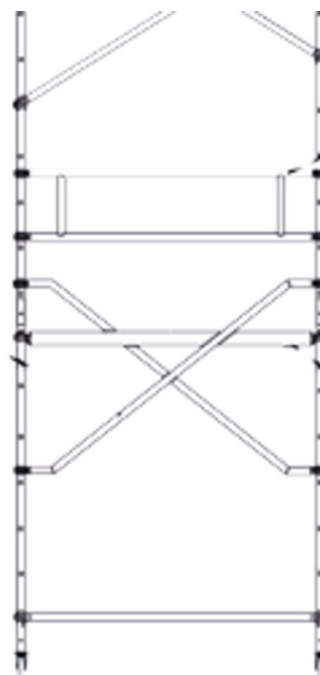

Diagonales de plate-forme

- 42978

Description du produit

- Pour rigidifier le châssis emboîtable, au lieu des diagonales, quand une plate-forme doit être mise en place au niveau des diagonales.
- Couleur des pinces : bleu.

Caractéristiques du produit

Poids	2.3 kg
pour longueurs d'échafaudages	1.8 m

ZARGES GmbH

Oberdorf 1

CH-8222 Beringen

Tel: +41 (0) 52 682 06 00

Fax: +41 (0) 52 682 06 04

schweiz@zarges.ch