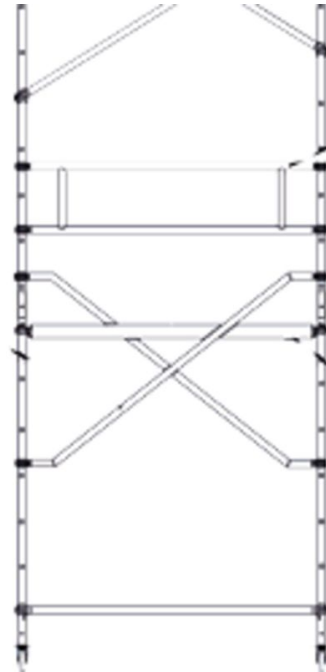

# Diagonales de plate-forme

- 42979

## Description du produit

- Pour rigidifier le châssis emboîtable, au lieu des diagonales, quand une plate-forme doit être mise en place au niveau des diagonales.
- Couleur des pinces : bleu.