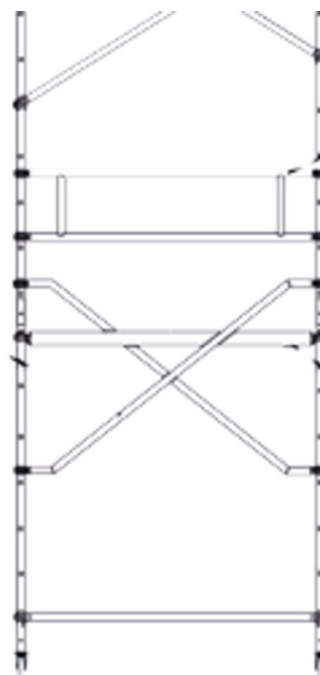

Diagonales de plate-forme

- 42979

Description du produit

- Pour rigidifier le châssis emboîtable, au lieu des diagonales, quand une plate-forme doit être mise en place au niveau des diagonales.
- Couleur des pinces : bleu.

Caractéristiques du produit

Poids	2.7 kg
pour longueurs d'échafaudages	2.5 m

ZARGES GmbH

Oberdorf 1

CH-8222 Beringen

Tel: +41 (0) 52 682 06 00

Fax: +41 (0) 52 682 06 04

schweiz@zarges.ch