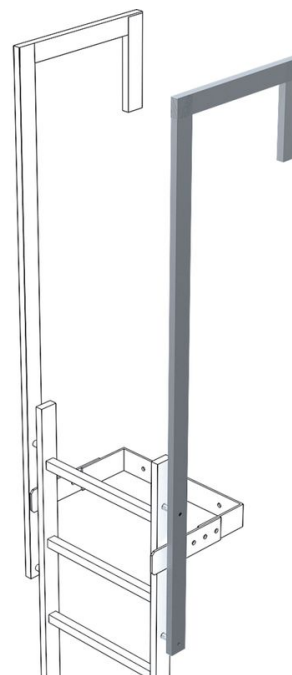

Montant de descente coudé - 43049

Description du produit

- Dimension du montant: 60 x 25 mm.
- Longueur totale : 1 770 mm.
- Portée : 500 mm.
- Longueur utile : 1 380 mm.
- Prix par montant.

Conseils et particularités

Deux montants/garde-corps sont nécessaires en standard par entrée/sortie. Prix par montant / garde-corps.

Caractéristiques du produit

Garantie	10 ans
Matériau	en acier galvanisé
Poids	7 kg

ZARGES GmbH

Oberdorf 1