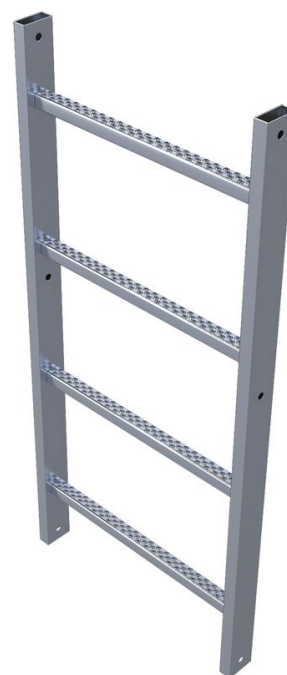

Échelles à crinoline en acier galvanisé - 43240

Description du produit

- Largeur d'échelle : 520 mm.
- Ecartement des échelons : 280 mm.
- Dimension du montant: 60 x 25 mm.
- Dimensions de l'échelon perforé : 30 x 30 mm.
- Deux raccords d'échelle en plastique (n° de réf. 43239) sont fournis par échelle.

Caractéristiques du produit

Garantie	10 ans
Longueur d'échelle	1.96 m
Matériau	en acier galvanisé
Nombre d'échelons	7
Poids	13.2 kg

ZARGES GmbH

Oberdorf 1

CH-8222 Beringen

Tel: +41 (0) 52 682 06 00

Fax: +41 (0) 52 682 06 04