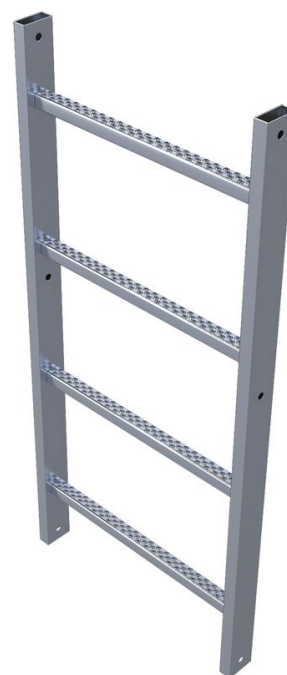

# Échelles à crinoline en acier galvanisé - 43242

## Description du produit

- Largeur d'échelle : 520 mm.
- Ecartement des échelons : 280 mm.
- Dimension du montant: 60 x 25 mm.
- Dimensions de l'échelon perforé : 30 x 30 mm.
- Deux raccords d'échelle en plastique (n° de réf. 43239) sont fournis par échelle.

## Caractéristiques du produit

Garantie	10 ans
Longueur d'échelle	3.64 m
Matériau	en acier galvanisé
Nombre d'échelons	13
Poids	24,4 kg

ZARGES GmbH

Oberdorf 1

CH-8222 Beringen

Tel: +41 (0) 52 682 06 00

Fax: +41 (0) 52 682 06 04