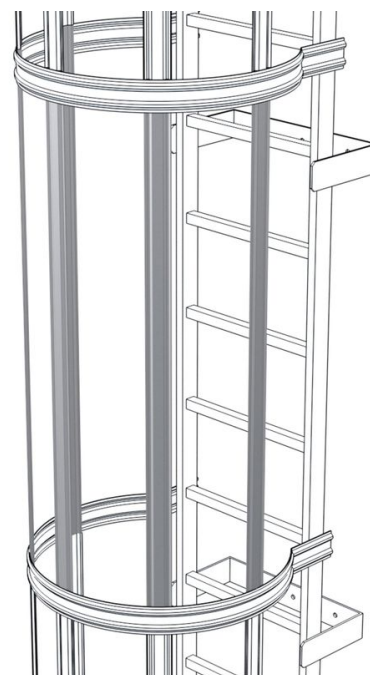

Étai de protection arrière - 43245

Description du produit

- Étai profilé perforé.
- Longueur : 1400 mm. Largeur : 66 mm.

Caractéristiques du produit

Matériau	en acier galvanisé
Poids	2.2 kg

ZARGES GmbH

Oberdorf 1