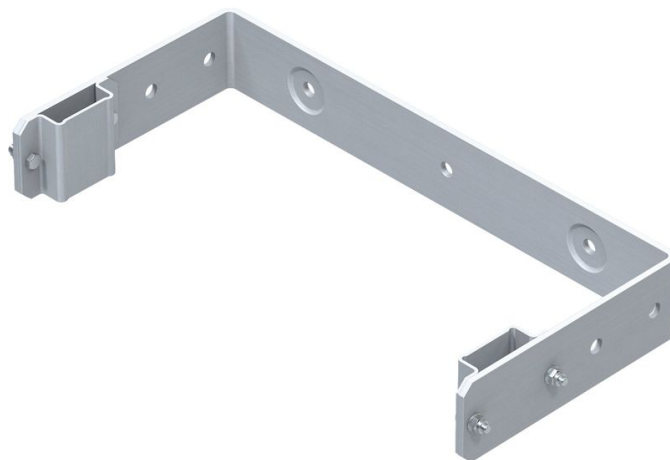

# Support mural, forme d'étrier en U, fixe - 43257

## Description du produit

- Rigide, pour écartement par rapport au mur de 200 mm.
- Ecartement des trous : 332 mm.
- Dimensions extérieures d'étrier : 532 mm.

## Conseils et particularités

L'écartement des supports muraux les uns par rapport aux autres est de 2 m max. Toutefois, chaque plan d'échelle doit être monté avec au moins 2 supports muraux.