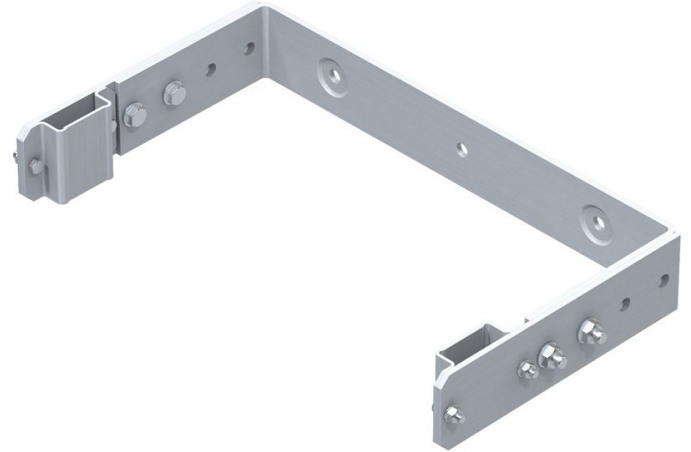

Support mural, étrier en U, réglable - 43259

Description du produit

- Réglable pour un écartement par rapport au mur de 250 à 350 mm.
- Ecartement des trous : 332 mm.
- Dimensions extérieures d'étrier : 532 mm.

Caractéristiques du produit

Garantie	10 ans
Matériau	en acier galvanisé
Poids	6.6 kg

ZARGES GmbH

Oberdorf 1

CH-8222 Beringen

Tel: +41 (0) 52 682 06 00

Fax: +41 (0) 52 682 06 04

schweiz@zarges.ch