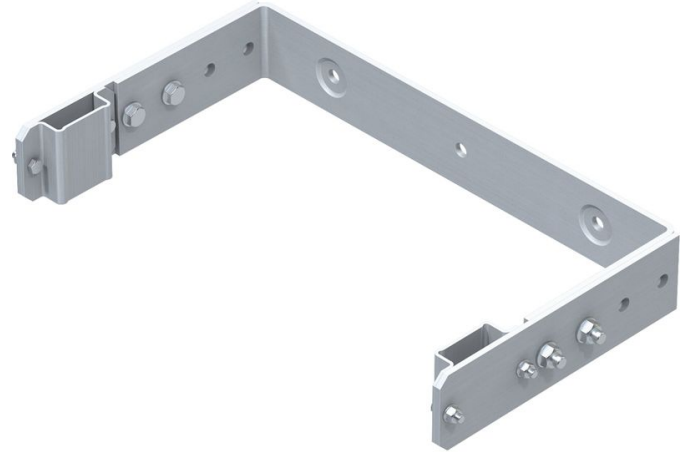

# Support mural, étrier en U, réglable - 43259

## Description du produit

- Réglable pour un écartement par rapport au mur de 250 à 350 mm.
- Ecartement des trous : 332 mm.
- Dimensions extérieures d'étrier : 532 mm.