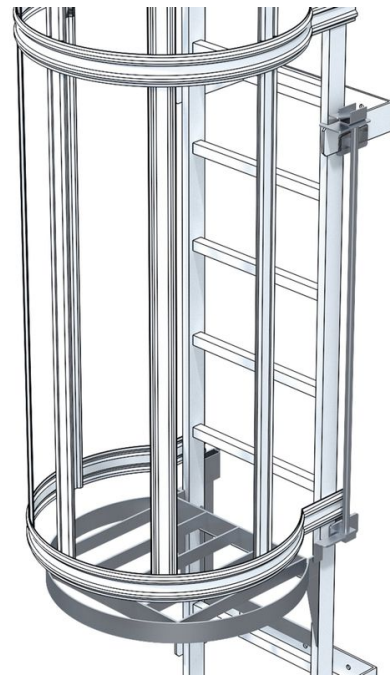

Plateforme rotative avec desserrage de secours - 43265

Description du produit

- Commande par pédale.
- Ouverture au-dessus du mécanisme à ressort recouvert.
- Desserrage d'urgence selon DIN 14 094-1.

Caractéristiques du produit