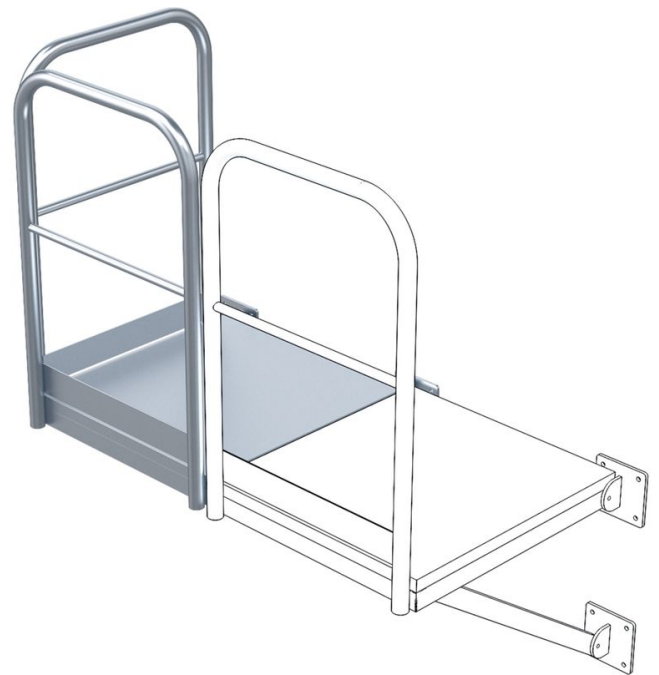

Podium de base - 43275

Description du produit

- Caillebotis avec 2 consoles de montage.
- Garde-corps sur un côté longitudinal et sur le côté frontal.
- Charge superficielle 4 kN/m².
- Charge unique 2 kN.

Conseils et particularités

Comme entrée ou sortie latérale de l'échelle à crinoline. Utilisable à gauche ou à droite de l'échelle à crinoline.

Caractéristiques du produit

Dimensions L x P	940mm × 1.000mm
Largeur	940 mm
Matériau	en acier galvanisé
Poids	86 kg
Profondeur	1000 mm