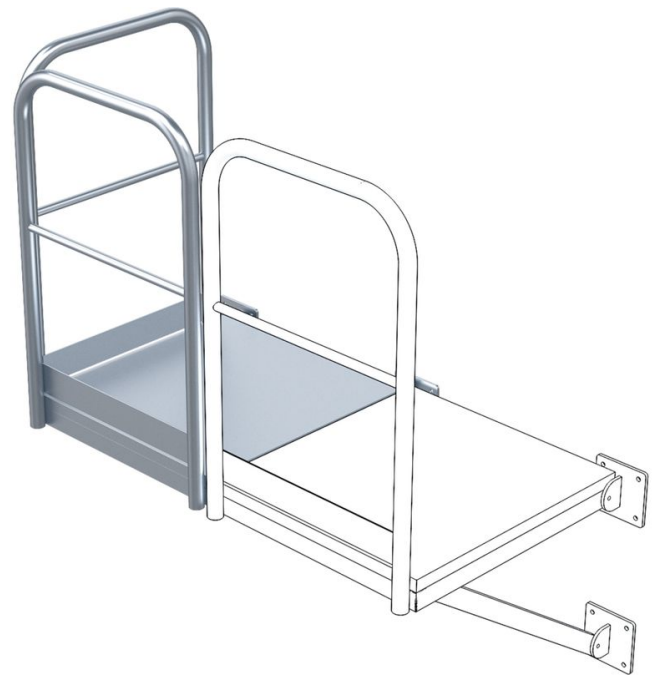

Podium de base - 43275

Description du produit

- Caillebotis avec 2 consoles de montage.
- Garde-corps sur un côté longitudinal et sur le côté frontal.
- Charge superficielle 4 kN/m².
- Charge unique 2 kN.

Conseils et particularités

Comme entrée ou sortie latérale de l'échelle à crinoline. Utilisable à gauche ou à droite de l'échelle à crinoline.

Caractéristiques du produit

Dimensions L x P	940mm × 1.000mm
Largeur	940 mm
Matériau	en acier galvanisé
Poids	86 kg
Profondeur	1000 mm