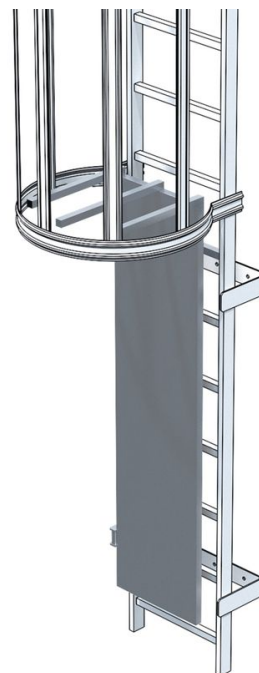

Porte de sécurité pour échelles de maintenance - 43498

Description du produit

- Montage invisible des charnières, tôleage.
- Broches de verrouillage en haut.
- Solution d'arrêt

Conseils et particularités

Accès uniquement possible par le bas.

Caractéristiques du produit

| | |
|----------|--------------------|
| Matériau | en acier galvanisé |
|----------|--------------------|

Poids 21 kg

ZARGES GmbH

Oberdorf 1