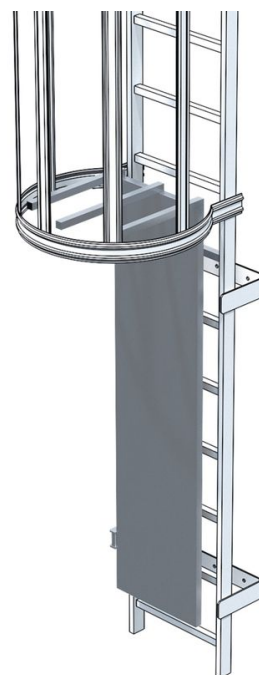

# Porte de sécurité pour échelles de maintenance - 43498

## Description du produit

- Montage invisible des charnières, tôleage.
- Broches de verrouillage en haut.
- Solution d'arrêt

## Conseils et particularités

Accès uniquement possible par le bas.