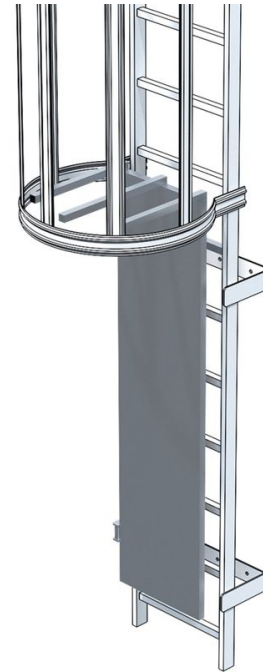

# Porte de sécurité pour échelles de maintenance - 43498

## Description du produit

- Montage invisible des charnières, tôleage.
- Broches de verrouillage en haut.
- Solution d'arrêt

## Conseils et particularités

Accès uniquement possible par le bas.