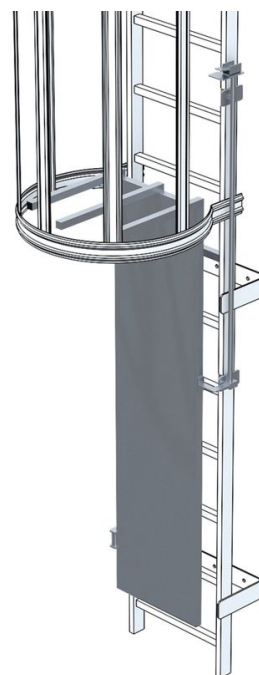

Porte de sécurité pour échelles de secours - 43499

Description du produit

- Commande par pédale.
- Montage invisible des charnières, tôleage.
- Broches de verrouillage en haut.
- Desserrage d'urgence selon DIN 14 094-1.