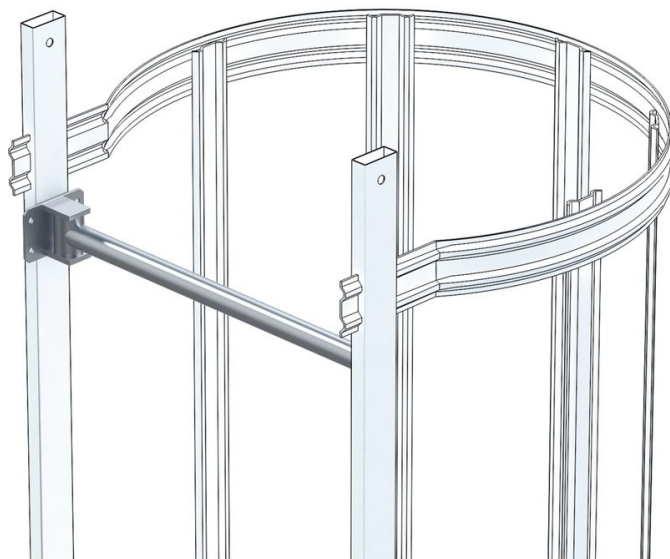

Portillon de sécurité avec fermeture à gravité - 43500

Description du produit

- Modèle à un bras.
- Autoverrouillage par fermeture à gravité.
- Gaine rouge.

Caractéristiques du produit

Matériau	en acier galvanisé
Poids	2.2 kg