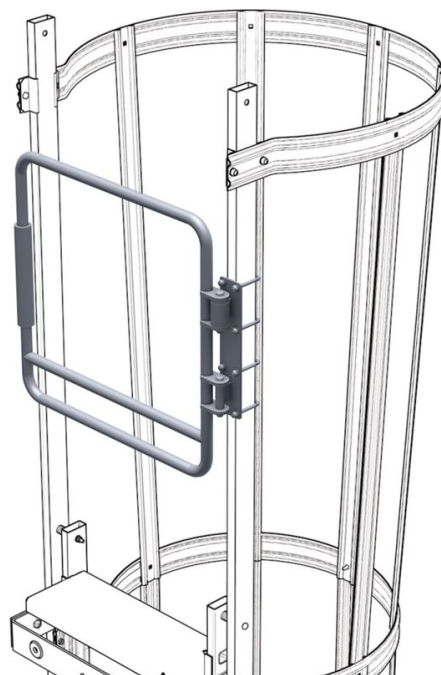

Barrière de sécurité double - 43502

Description du produit

- Fermeture automatique grâce à un mécanisme à ressort dissimulé, conformément aux normes DIN EN ISO 14 122-4 et DIN 18 799-3.
- Hauteur : 630 mm.

Caractéristiques du produit

Matériau	en acier galvanisé
Poids	5.6 kg

ZARGES GmbH

Oberdorf 1

CH-8222 Beringen

Tel: +41 (0) 52 682 06 00

Fax: +41 (0) 52 682 06 04

schweiz@zarges.ch