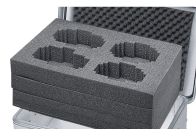

Habillage en mousse - 43864

La protection universelle pour les objets fragiles.

Description du produit

- Habillage durable et anti-usure grâce à la mousse PE injectée dans le fond et les parois (poids spécifique de 40 kg/m³, épaisseur de 11 mm) et couche de mousse alvéolée de 15 mm dans le couvercle.
- Montage simple grâce aux parois et au couvercle auto-adhésifs. Le fond est inséré.
- Habillage durable et anti-usure grâce à la mousse PE injectée dans le fond et les parois (épaisseur de 11 mm) et mousse alvéolée dans le couvercle.
- Montage facile grâce aux inserts en mousse autocollants.
- Compatible avec les séries K 424 XC, K 470, Eurobox et la ZARGES Box.

Conseils et particularités

Autres matériaux et épaisseurs de parois sur demande.

Caractéristiques du produit

Compatible avec	41811, 40678, 40702, 40877
Cote intérieure L x l x H	550 mm x 350 mm x 310 mm
Poids	0.7 kg