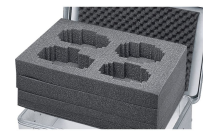

Habillage en mousse - 43864

La protection universelle pour les objets fragiles.

Description du produit

- Habillage durable et anti-usure grâce à la mousse PE injectée dans le fond et les parois (poids spécifique de 40 kg/m³, épaisseur de 11 mm) et couche de mousse alvéolée de 15 mm dans le couvercle.
- Montage simple grâce aux parois et au couvercle auto-adhésifs. Le fond est inséré.
- Habillage durable et anti-usure grâce à la mousse PE injectée dans le fond et les parois (épaisseur de 11 mm) et mousse alvéolée dans le couvercle.
- Montage facile grâce aux inserts en mousse autocollants.
- Compatible avec les séries K 424 XC, K 470, Eurobox et la ZARGES Box.

Conseils et particularités

Autres matériaux et épaisseurs de parois sur demande.

Caractéristiques du produit

Compatible avec	41811, 40678, 40702, 40877
Cote intérieure L x l x H	550 mm x 350 mm x 310 mm
Poids	0.7 kg