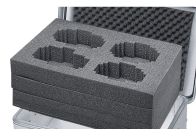

Habillage en mousse - 43865

La protection universelle pour les objets fragiles.

Description du produit

- Habillage durable et anti-usure grâce à la mousse PE injectée dans le fond et les parois (poids spécifique de 40 kg/m³, épaisseur de 11 mm) et couche de mousse alvéolée de 15 mm dans le couvercle.
- Montage simple grâce aux parois et au couvercle auto-adhésifs. Le fond est inséré.
- Habillage durable et anti-usure grâce à la mousse PE injectée dans le fond et les parois (épaisseur de 11 mm) et mousse alvéolée dans le couvercle.
- Montage facile grâce aux inserts en mousse autocollants.
- Compatible avec les séries K 424 XC, K 470, Eurobox et la ZARGES Box.

Conseils et particularités

Autres matériaux et épaisseurs de parois sur demande.

Caractéristiques du produit

Compatible avec	40564, 40703
Cote intérieure L x l x H	550 mm x 350 mm x 380 mm
Poids	0.7 kg

ZARGES GmbH