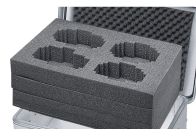

Habillage en mousse - 43871

La protection universelle pour les objets fragiles.

Description du produit

- Habillage durable et anti-usure grâce à la mousse PE injectée dans le fond et les parois (poids spécifique de 40 kg/m³, épaisseur de 11 mm) et couche de mousse alvéolée de 15 mm dans le couvercle.
- Montage simple grâce aux parois et au couvercle auto-adhésifs. Le fond est inséré.
- Habillage durable et anti-usure grâce à la mousse PE injectée dans le fond et les parois (épaisseur de 11 mm) et mousse alvéolée dans le couvercle.
- Montage facile grâce aux inserts en mousse autocollants.
- Compatible avec les séries K 424 XC, K 470, Eurobox et la ZARGES Box.

Conseils et particularités

Autres matériaux et épaisseurs de parois sur demande.

Caractéristiques du produit

Compatible avec	40839
Cote intérieure L x l x H	600 mm x 560 mm x 400 mm
Poids	1.3 kg

ZARGES GmbH