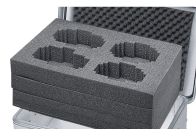

Habillage en mousse - 43873

La protection universelle pour les objets fragiles.

Description du produit

- Habillage durable et anti-usure grâce à la mousse PE injectée dans le fond et les parois (poids spécifique de 40 kg/m³, épaisseur de 11 mm) et couche de mousse alvéolée de 15 mm dans le couvercle.
- Montage simple grâce aux parois et au couvercle auto-adhésifs. Le fond est inséré.
- Habillage durable et anti-usure grâce à la mousse PE injectée dans le fond et les parois (épaisseur de 11 mm) et mousse alvéolée dans le couvercle.
- Montage facile grâce aux inserts en mousse autocollants.
- Compatible avec les séries K 424 XC, K 470, Eurobox et la ZARGES Box.

Conseils et particularités

Autres matériaux et épaisseurs de parois sur demande.

Caractéristiques du produit

Compatible avec	40841
Cote intérieure L x l x H	690 mm x 460 mm x 380 mm
Poids	1.1 kg

ZARGES GmbH